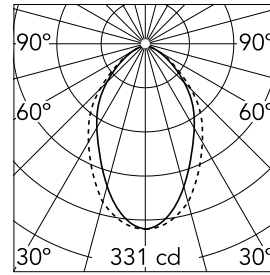

### Optical

<b>Lighting type</b>	Direct
<b>LED type</b>	Top LED
<b>Light distribution</b>	Symmetric
<b>Optical type</b>	Diffused light
<b>Beam angle (°)</b>	76
<b>Beam angle C90-270 (°)</b>	64

<b>Beam Angle:</b>	75°		
<b>h(m)</b>	<b>E(lx)</b>	<b>D(m)</b>	
1	331	1.25	
2	83	2.50	
3	37	3.76	
4	21	5.01	
5	13	6.26	

### Physical

<b>Color</b>	White
<b>Orientation</b>	Fixed
<b>Recessed depth (mm)</b>	120
<b>Weight (kg)</b>	1.28
<b>Length (mm)</b>	565