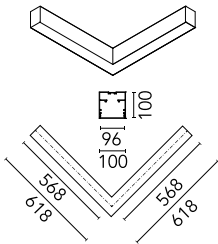

### Optical

<b>Lighting type</b>	Direct
<b>LED type</b>	Top LED
<b>Light distribution</b>	Symmetric
<b>Optical type</b>	Diffused light
<b>Beam angle (°)</b>	103
<b>Beam angle C90-270 (°)</b>	107

Beam Angle: 103°

	h(m)	E(lx)	D(m)
1	1175	2.54	
2	294	5.07	
3	131	7.61	
4	73	10.14	
5	47	12.68	

Luminous flux luminaire  
3111 lm

### Physical

<b>Color</b>	White
<b>Orientation</b>	Fixed
<b>Weight (kg)</b>	8.20