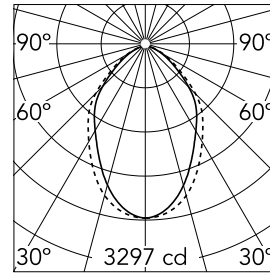

### Optical

<b>Lighting type</b>	Direct
<b>LED type</b>	Top LED
<b>Light distribution</b>	Symmetric
<b>Optical type</b>	Diffused light
<b>Beam angle (°)</b>	73
<b>Beam angle C90-270 (°)</b>	81

Beam Angle: 73°

h(m)	E(lx)	D(m)
1	3297	1.47
2	824	2.95
3	366	4.42
4	206	5.90
5	132	7.37

Luminous flux luminaire  
5570 lm

### Physical

<b>Color</b>	Anodized Grey
<b>Orientation</b>	Fixed
<b>Weight (kg)</b>	17.70
<b>Length (mm)</b>	1970