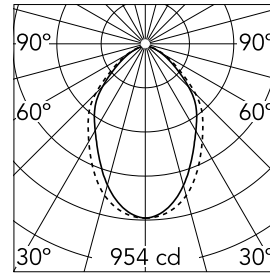

### Optical

<b>Lighting type</b>	Direct
<b>LED type</b>	Top LED
<b>Light distribution</b>	Symmetric
<b>Optical type</b>	Diffused light
<b>Beam angle (°)</b>	73
<b>Beam angle C90-270 (°)</b>	81

Beam Angle: 73°

h(m)	E(lx)	D(m)
1	954	1.47
2	238	2.95
3	106	4.42
4	60	5.90
5	38	7.37

Luminous flux luminaire  
1611 lm

### Physical

<b>Color</b>	White
<b>Orientation</b>	Fixed
<b>Weight (kg)</b>	4
<b>Length (mm)</b>	565