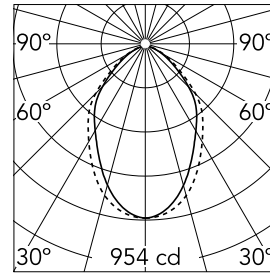

### Optical

<b>Lighting type</b>	Direct
<b>LED type</b>	Top LED
<b>Light distribution</b>	Symmetric
<b>Optical type</b>	Diffused light
<b>Beam angle (°)</b>	73
<b>Beam angle C90-270 (°)</b>	81

Beam Angle: 73°

h(m)	E(lx)	D(m)
1	954	1.47
2	238	2.95
3	106	4.42
4	60	5.90
5	38	7.37

Luminous flux luminaire  
1611 lm