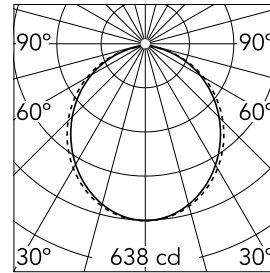

### Optical

<b>Lighting type</b>	Direct
<b>LED type</b>	Top LED
<b>Light distribution</b>	Symmetric
<b>Optical type</b>	Diffused light
<b>Beam angle (°)</b>	103
<b>Beam angle C90-270 (°)</b>	107

Beam Angle: 103°

h(m)	E(lx)	D(m)
1	638	2.54
2	160	5.07
3	71	7.61
4	40	10.14
5	26	12.68

Luminous flux luminaire  
1689 lm

### Physical

<b>Color</b>	White
<b>Orientation</b>	Fixed
<b>Weight (kg)</b>	4
<b>Length (mm)</b>	565