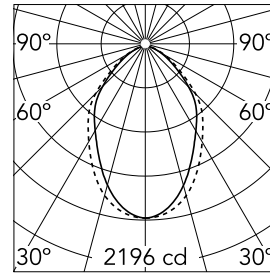

### Optical

<b>Lighting type</b>	Direct
<b>LED type</b>	Top LED
<b>Light distribution</b>	Symmetric
<b>Optical type</b>	Diffused light
<b>Beam angle (°)</b>	73
<b>Beam angle C90-270 (°)</b>	81

Beam Angle: 73°

h(m)	E(lx)	D(m)
1	2196	1.47
2	549	2.95
3	244	4.42
4	137	5.90
5	88	7.37

Luminous flux luminaire  
3710 lm

### Physical

<b>Color</b>	Black
<b>Orientation</b>	Fixed
<b>Weight (kg)</b>	11
<b>Length (mm)</b>	1405