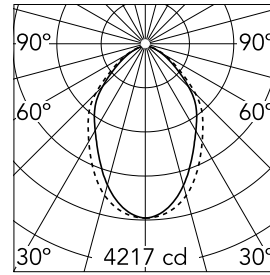

### Main specifications

<b>Lamp category</b>	LED	<b>Mountings</b>	Surface
<b>Power (W)</b>	25.5W/m	<b>Environment</b>	Indoor dry location
<b>CCT (K)</b>	4000K		
<b>CRI</b>	80		
<b>Net lumen (lm)</b>	7125		

### Optical

<b>Lighting type</b>	Direct
<b>LED type</b>	Top LED
<b>Light distribution</b>	Symmetric
<b>Optical type</b>	Diffused light
<b>Beam angle (°)</b>	73
<b>Beam angle C90-270 (°)</b>	81

<b>Beam Angle:</b>	73°		
<b>h(m)</b>	<b>E(lx)</b>	<b>D(m)</b>	
1	4217	1.47	
2	1054	2.95	
3	469	4.42	
4	264	5.90	
5	169	7.37	

### Physical

<b>Color</b>	White
<b>Orientation</b>	Fixed
<b>Weight (kg)</b>	18.80
<b>Length (mm)</b>	2530