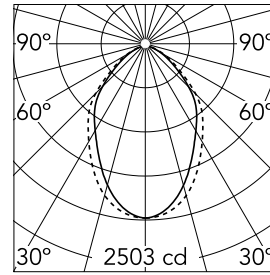

### Optical

<b>Lighting type</b>	Direct
<b>LED type</b>	Top LED
<b>Light distribution</b>	Symmetric
<b>Optical type</b>	Diffused light
<b>Beam angle (°)</b>	73
<b>Beam angle C90-270 (°)</b>	81

<b>Beam Angle:</b>	73°	
<b>h(m)</b>	<b>E(lx)</b>	<b>D(m)</b>
1	2503	1.47
2	626	2.95
3	278	4.42
4	156	5.90
5	100	7.37