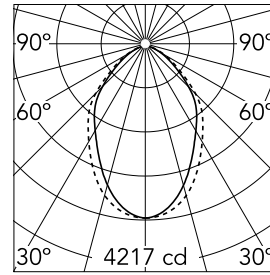

### Optical

<b>Lighting type</b>	Direct
<b>LED type</b>	Top LED
<b>Light distribution</b>	Symmetric
<b>Optical type</b>	Diffused light
<b>Beam angle (°)</b>	73
<b>Beam angle C90-270 (°)</b>	81

<b>Beam Angle:</b>	73°		
<b>h(m)</b>	<b>E(lx)</b>	<b>D(m)</b>	
1	4217	1.47	
2	1054	2.95	
3	469	4.42	
4	264	5.90	
5	169	7.37	

### Physical

<b>Color</b>	White
<b>Orientation</b>	Fixed
<b>Recessed depth (mm)</b>	135
<b>Weight (kg)</b>	18.80
<b>Length (mm)</b>	2530