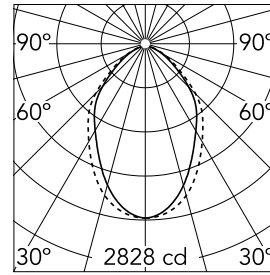

### Optical

<b>Lighting type</b>	Direct
<b>LED type</b>	Top LED
<b>Light distribution</b>	Symmetric
<b>Optical type</b>	Diffused light
<b>Beam angle (°)</b>	73
<b>Beam angle C90-270 (°)</b>	81

<b>Beam Angle:</b>	73°		
<b>h(m)</b>	<b>E(lx)</b>	<b>D(m)</b>	
1	2828	1.47	
2	707	2.95	
3	314	4.42	
4	177	5.90	
5	113	7.37	

### Physical

<b>Color</b>	Anodized Grey
<b>Orientation</b>	Fixed
<b>Recessed depth (mm)</b>	135
<b>Weight (kg)</b>	16.20
<b>Length (mm)</b>	1690