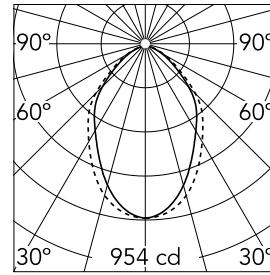

### Optical

<b>Lighting type</b>	Direct
<b>LED type</b>	Top LED
<b>Light distribution</b>	Symmetric
<b>Optical type</b>	Diffused light
<b>Beam angle (°)</b>	73
<b>Beam angle C90-270 (°)</b>	81

Beam Angle: 73°

h(m) E(lx) D(m)

1 954 1.47

2 238 2.95

3 106 4.42

4 60 5.90

5 38 7.37

Luminous flux luminaire  
1611 lm

### Physical

<b>Color</b>	Black
<b>Orientation</b>	Fixed
<b>Recessed depth (mm)</b>	135
<b>Weight (kg)</b>	4
<b>Length (mm)</b>	565