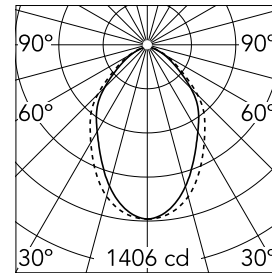

### Optical

<b>Lighting type</b>	Direct
<b>LED type</b>	Top LED
<b>Light distribution</b>	Symmetric
<b>Optical type</b>	Diffused light
<b>Beam angle (°)</b>	73
<b>Beam angle C90-270 (°)</b>	81

<b>Beam Angle:</b>	73°		
<b>h(m)</b>	<b>E(lx)</b>	<b>D(m)</b>	
1	1406	1.47	
2	351	2.95	
3	156	4.42	
4	88	5.90	
5	56	7.37	

### Physical

<b>Color</b>	Black
<b>Orientation</b>	Fixed
<b>Recessed depth (mm)</b>	135
<b>Weight (kg)</b>	5
<b>Length (mm)</b>	845