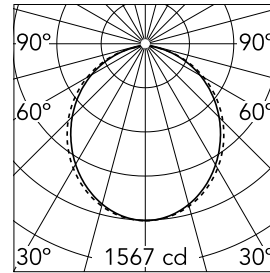

### Optical

<b>Lighting type</b>	Direct
<b>LED type</b>	Top LED
<b>Light distribution</b>	Symmetric
<b>Optical type</b>	Diffused light
<b>Beam angle (°)</b>	103
<b>Beam angle C90-270 (°)</b>	107

Beam Angle: 103°

h(m)	E(lx)	D(m)
1	1567	2.54
2	392	5.07
3	174	7.61
4	98	10.14
5	63	12.68

Luminous flux luminaire  
4150 lm

### Physical

<b>Color</b>	White
<b>Orientation</b>	Fixed
<b>Recessed depth (mm)</b>	135
<b>Weight (kg)</b>	11
<b>Length (mm)</b>	1405