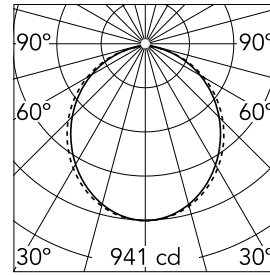

### Optical

<b>Lighting type</b>	Direct
<b>LED type</b>	Top LED
<b>Light distribution</b>	Symmetric
<b>Optical type</b>	Diffused light
<b>Beam angle (°)</b>	103
<b>Beam angle C90-270 (°)</b>	107

Beam Angle: 103°

h(m)	E(lx)	D(m)
1	941	2.54
2	235	5.07
3	105	7.61
4	59	10.14
5	38	12.68

Luminous flux luminaire  
2490 lm

### Physical

<b>Color</b>	Black
<b>Orientation</b>	Fixed
<b>Recessed depth (mm)</b>	135
<b>Weight (kg)</b>	5
<b>Length (mm)</b>	845