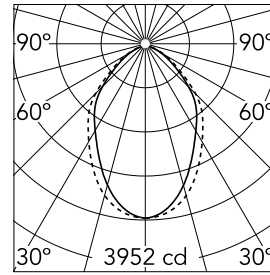

### Optical

<b>Lighting type</b>	Direct
<b>LED type</b>	Top LED
<b>Light distribution</b>	Symmetric
<b>Optical type</b>	Diffused light
<b>Beam angle (°)</b>	73
<b>Beam angle C90-270 (°)</b>	81

<b>Beam Angle:</b>	73°
<b>h(m)</b>	<b>E(lx)</b> <b>D(m)</b>
1	3952   1.47
2	988   2.95
3	439   4.42
4	247   5.90
5	158   7.37

### Physical

<b>Color</b>	Anodized Grey
<b>Orientation</b>	Fixed
<b>Recessed depth (mm)</b>	135
<b>Weight (kg)</b>	18.80
<b>Length (mm)</b>	2530