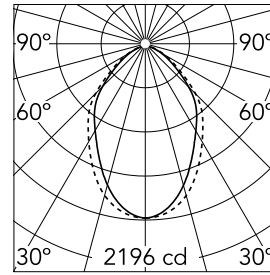

### Optical

<b>Lighting type</b>	Direct
<b>LED type</b>	Top LED
<b>Light distribution</b>	Symmetric
<b>Optical type</b>	Diffused light
<b>Beam angle (°)</b>	73
<b>Beam angle C90-270 (°)</b>	81

<b>Beam Angle:</b>	73°		
<b>h(m)</b>	<b>E(lx)</b>	<b>D(m)</b>	
1	2196	1.47	
2	549	2.95	
3	244	4.42	
4	137	5.90	
5	88	7.37	

### Physical

<b>Color</b>	White
<b>Orientation</b>	Fixed
<b>Recessed depth (mm)</b>	135
<b>Weight (kg)</b>	11
<b>Length (mm)</b>	1405