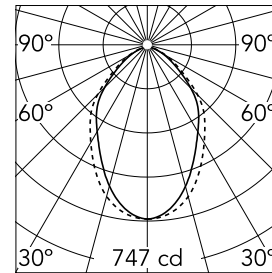

### Optical

<b>Lighting type</b>	Direct
<b>LED type</b>	Top LED
<b>Light distribution</b>	Symmetric
<b>Optical type</b>	Diffused light
<b>Beam angle (°)</b>	73
<b>Beam angle C90-270 (°)</b>	81

<b>Beam Angle:</b>	73°		
<b>h(m)</b>	<b>E(lx)</b>	<b>D(m)</b>	
1	747	1.47	
2	187	2.95	
3	83	4.42	
4	47	5.90	
5	30	7.37	