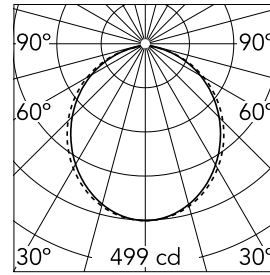

### Optical

<b>Lighting type</b>	Direct
<b>LED type</b>	Top LED
<b>Light distribution</b>	Symmetric
<b>Optical type</b>	Diffused light
<b>Beam angle (°)</b>	103
<b>Beam angle C90-270 (°)</b>	107

Beam Angle: 103°

h(m)	E(lx)	D(m)
1	499	2.54
2	125	5.07
3	55	7.61
4	31	10.14
5	20	12.68

Luminous flux luminaire  
1322 lm

### Physical

<b>Color</b>	White
<b>Orientation</b>	Fixed
<b>Recessed depth (mm)</b>	135
<b>Weight (kg)</b>	4
<b>Length (mm)</b>	565