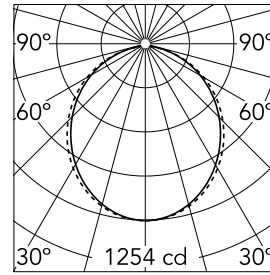

### Optical

<b>Lighting type</b>	Direct
<b>LED type</b>	Top LED
<b>Light distribution</b>	Symmetric
<b>Optical type</b>	Diffused light
<b>Beam angle (°)</b>	103
<b>Beam angle C90-270 (°)</b>	107

Beam Angle: 103°

h(m)	E(lx)	D(m)
1	1254	2.54
2	313	5.07
3	139	7.61
4	78	10.14
5	50	12.68

Luminous flux luminaire  
3320 lm

### Physical

<b>Color</b>	White
<b>Orientation</b>	Fixed
<b>Recessed depth (mm)</b>	135
<b>Weight (kg)</b>	7.40
<b>Length (mm)</b>	1125