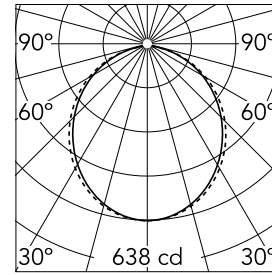

### Optical

<b>Lighting type</b>	Direct
<b>LED type</b>	Top LED
<b>Light distribution</b>	Symmetric
<b>Optical type</b>	Diffused light
<b>Beam angle (°)</b>	103
<b>Beam angle C90-270 (°)</b>	107

Beam Angle: 103°

h(m)	E(lx)	D(m)
1	638	2.54
2	160	5.07
3	71	7.61
4	40	10.14
5	26	12.68

Luminous flux luminaire  
1689 lm

### Physical

<b>Color</b>	White
<b>Orientation</b>	Fixed
<b>Recessed depth (mm)</b>	135
<b>Weight (kg)</b>	4
<b>Length (mm)</b>	565