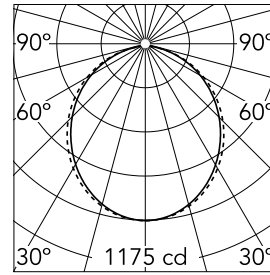

### Optical

<b>Lighting type</b>	Direct
<b>LED type</b>	Top LED
<b>Light distribution</b>	Symmetric
<b>Optical type</b>	Diffused light
<b>Beam angle (°)</b>	103
<b>Beam angle C90-270 (°)</b>	107

Beam Angle: 103°

h(m)	E(lx)	D(m)
1	1175	2.54
2	294	5.07
3	131	7.61
4	73	10.14
5	47	12.68

Luminous flux luminaire  
3111 lm

### Physical

<b>Color</b>	White
<b>Orientation</b>	Fixed
<b>Recessed depth (mm)</b>	135
<b>Weight (kg)</b>	7.40
<b>Length (mm)</b>	1125