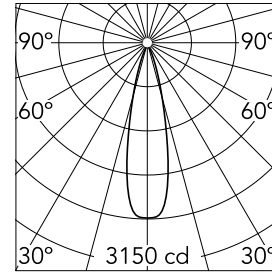

### Optical

<b>Lighting type</b>	Direct
<b>LED type</b>	Power LED
<b>Light distribution</b>	Symmetric
<b>Optical type</b>	Medium
<b>Beam angle (°)</b>	25
<b>Beam angle C90-270 (°)</b>	25

<b>Beam Angle: 25°</b>		
<b>h(m)</b>	<b>E(lx)</b>	<b>D(m)</b>
1	3150	0.44
2	788	0.88
3	350	1.32
4	197	1.76
5	126	2.20

### Physical

<b>Color</b>	Black	<b>Rotation (°)</b>	360
<b>Orientation</b>	Adjustable		
<b>Recessed depth (mm)</b>	187		
<b>Weight (kg)</b>	0.54		
<b>Tilt (°)</b>	70		