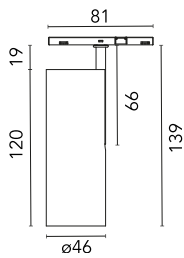

### Main specifications

<b>Number of heads</b>	1	<b>Net lumen (lm)</b>	404
<b>Lamp category</b>	LED	<b>Mountings</b>	Track
<b>Power (W)</b>	9.9W	<b>Environment</b>	Indoor
<b>CCT (K)</b>	3000K		
<b>CRI</b>	90		

h(m)	E(lx)	D(m)
1	800	0.57
2	200	1.15
3	89	1.72
4	50	2.29
5	32	2.87

Luminous flux luminaire  
404 lm

### Physical

<b>Color</b>	Deep Brown	<b>Spot diameter (mm)</b>	46
<b>Orientation</b>	Adjustable	<b>Length (mm)</b>	46
<b>Weight (kg)</b>	0,06		
<b>Tilt (°)</b>	90		
<b>Rotation (°)</b>	360		