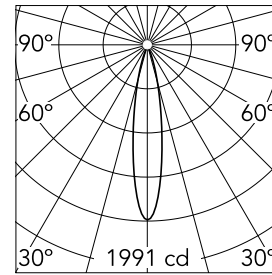

### Optical

<b>Lighting type</b>	Direct
<b>LED type</b>	Power LED
<b>Light distribution</b>	Symmetric
<b>Optical type</b>	Medium
<b>Beam angle (°)</b>	19
<b>Beam angle C90-270 (°)</b>	19

Beam Angle:	19°		
	h(m)	E(lx)	D(m)
1	1991	0.34	
2	498	0.67	
3	221	1.01	
4	124	1.34	
5	80	1.68	

### Physical

<b>Color</b>	Bronze	<b>Spot diameter (mm)</b>	46
<b>Orientation</b>	Adjustable	<b>Length (mm)</b>	46
<b>Weight (kg)</b>	0,06		
<b>Tilt (°)</b>	90		
<b>Rotation (°)</b>	360		