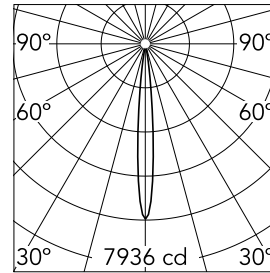

### Optical

<b>Lighting type</b>	Direct
<b>LED type</b>	Power LED
<b>Light distribution</b>	Symmetric
<b>Optical type</b>	Spot
<b>Beam angle (°)</b>	10
<b>Beam angle C90-270 (°)</b>	10

<b>Beam Angle:</b>	10°		
<b>h(m)</b>	<b>E(lx)</b>	<b>D(m)</b>	
1	7936	0.18	
2	1984	0.35	
3	882	0.53	
4	496	0.70	
5	317	0.88	

### Physical

<b>Color</b>	Chrome	<b>Spot diameter (mm)</b>	46
<b>Orientation</b>	Adjustable	<b>Length (mm)</b>	46
<b>Weight (kg)</b>	0.06		
<b>Tilt (°)</b>	90		
<b>Rotation (°)</b>	360		