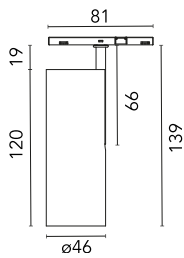

### Main specifications

<b>Number of heads</b>	1	<b>Net lumen (lm)</b>	479
<b>Lamp category</b>	LED	<b>Mountings</b>	Track
<b>Power (W)</b>	9.9W	<b>Environment</b>	Indoor
<b>CCT (K)</b>	2700K		
<b>CRI</b>	90		

### Optical

<b>Lighting type</b>	Direct
<b>LED type</b>	Power LED
<b>Light distribution</b>	Symmetric
<b>Optical type</b>	Spot
<b>Beam angle (°)</b>	10
<b>Beam angle C90-270 (°)</b>	10

<b>Beam Angle:</b>	10°		
<b>h(m)</b>	<b>E(lx)</b>	<b>D(m)</b>	
1	7936	0.18	
2	1984	0.35	
3	882	0.53	
4	496	0.70	
5	317	0.88	

### Physical

<b>Color</b>	Chrome	<b>Spot diameter (mm)</b>	46
<b>Orientation</b>	Adjustable	<b>Length (mm)</b>	46
<b>Weight (kg)</b>	0,06		
<b>Tilt (°)</b>	90		
<b>Rotation (°)</b>	360		