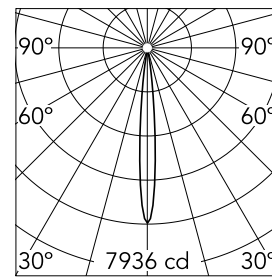

### Main specifications

<b>Number of heads</b>	1	<b>Net lumen (lm)</b>	479
<b>Lamp category</b>	LED	<b>Mountings</b>	Track
<b>Power (W)</b>	9.9W	<b>Environment</b>	Indoor
<b>CCT (K)</b>	2700K		
<b>CRI</b>	90		

### Optical

<b>Lighting type</b>	Direct
<b>LED type</b>	Power LED
<b>Light distribution</b>	Symmetric
<b>Optical type</b>	Spot
<b>Beam angle (°)</b>	10
<b>Beam angle C90-270 (°)</b>	10

<b>Beam Angle:</b>	10°		
<b>h(m)</b>	<b>E(lx)</b>	<b>D(m)</b>	
1	7936	0.18	
2	1984	0.35	
3	882	0.53	
4	496	0.70	
5	317	0.88	

### Physical

<b>Color</b>	Chrome	<b>Spot diameter (mm)</b>	46
<b>Orientation</b>	Adjustable	<b>Length (mm)</b>	46
<b>Weight (kg)</b>	0,06		
<b>Tilt (°)</b>	90		
<b>Rotation (°)</b>	360		