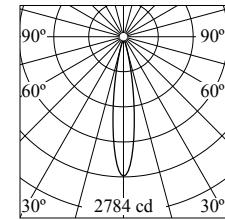

### Optical

<b>Lighting type</b>	Direct
<b>LED type</b>	Power LED
<b>Light distribution</b>	Symmetric
<b>Optical type</b>	Medium
<b>Beam angle (°)</b>	18
<b>Beam angle C90-270 (°)</b>	18

Beam Angle: 18°	h(m)	E(lx)	D(m)
1	2784	0.31	
2	696	0.62	
3	309	0.93	
4	174	1.23	
5	111	1.54	

### Physical

<b>Color</b>	Black	<b>Rotation (°)</b>	360
<b>Orientation</b>	Adjustable	<b>Spot diameter (mm)</b>	35
<b>Recessed depth (mm)</b>	137		
<b>Weight (kg)</b>	0.23		
<b>Tilt (°)</b>	70		