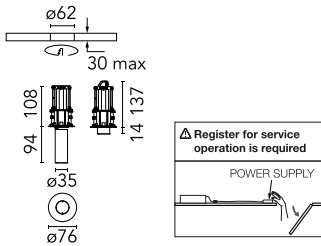

### Optical

<b>Lighting type</b>	Direct
<b>LED type</b>	Power LED
<b>Light distribution</b>	Symmetric
<b>Optical type</b>	Medium
<b>Beam angle (°)</b>	18
<b>Beam angle C90-270 (°)</b>	18

Beam Angle: 18°

h(m)	E(lx)	D(m)
1	2784	0.31
2	696	0.62
3	309	0.93
4	174	1.23
5	111	1.54

Luminous flux luminaire  
321 lm

### Physical

<b>Color</b>	Chrome	<b>Rotation (°)</b>	360
<b>Orientation</b>	Adjustable	<b>Spot diameter (mm)</b>	35
<b>Recessed depth (mm)</b>	137		
<b>Weight (kg)</b>	0.23		
<b>Tilt (°)</b>	70		