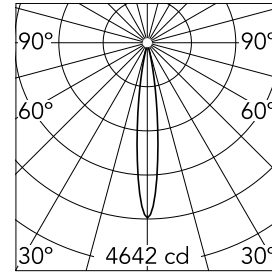

### Optical

<b>Lighting type</b>	Direct
<b>LED type</b>	Power LED
<b>Light distribution</b>	Symmetric
<b>Optical type</b>	Spot
<b>Beam angle (°)</b>	14
<b>Beam angle C90-270 (°)</b>	14

<b>Beam Angle:</b>	14°		
<b>h(m)</b>	<b>E(lx)</b>	<b>D(m)</b>	
1	4642	0.24	
2	1160	0.48	
3	516	0.72	
4	290	0.95	
5	186	1.19	

### Physical

<b>Color</b>	Chrome	<b>Rotation (°)</b>	360
<b>Orientation</b>	Adjustable	<b>Spot diameter (mm)</b>	35
<b>Recessed depth (mm)</b>	137		
<b>Weight (kg)</b>	0.23		
<b>Tilt (°)</b>	70		