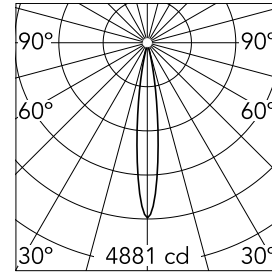

### Optical

<b>Lighting type</b>	Direct
<b>LED type</b>	Power LED
<b>Light distribution</b>	Symmetric
<b>Optical type</b>	Spot
<b>Beam angle (°)</b>	14
<b>Beam angle C90-270 (°)</b>	14

Beam Angle: 14°		
h(m)	E(lx)	D(m)
1	4881	0.24
2	1220	0.49
3	542	0.73
4	305	0.97
5	195	1.21

Luminous flux luminaire  
365 lm (EXTREME CUT OFF)

### Physical

<b>Color</b>	Black	<b>Rotation (°)</b>	360
<b>Orientation</b>	Adjustable	<b>Spot diameter (mm)</b>	35
<b>Recessed depth (mm)</b>	137		
<b>Weight (kg)</b>	0.23		
<b>Tilt (°)</b>	70		