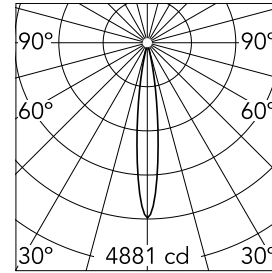

### Optical

<b>Lighting type</b>	Direct
<b>LED type</b>	Power LED
<b>Light distribution</b>	Symmetric
<b>Optical type</b>	Spot
<b>Beam angle (°)</b>	14
<b>Beam angle C90-270 (°)</b>	14

Beam Angle:	14°	
h(m)	E(lx)	D(m)
1	4881	0.24
2	1220	0.49
3	542	0.73
4	305	0.97
5	195	1.21

Luminous flux luminaire  
365 lm (EXTREME CUT OFF)

### Physical

<b>Color</b>	Chrome	<b>Rotation (°)</b>	360
<b>Orientation</b>	Adjustable	<b>Spot diameter (mm)</b>	35
<b>Recessed depth (mm)</b>	137		
<b>Weight (kg)</b>	0.23		
<b>Tilt (°)</b>	70		