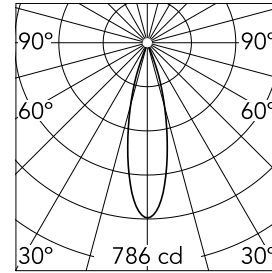

### Optical

<b>Lighting type</b>	Direct
<b>LED type</b>	Power LED
<b>Light distribution</b>	Symmetric
<b>Optical type</b>	Medium
<b>Beam angle (°)</b>	26
<b>Beam angle C90-270 (°)</b>	26

<b>Beam Angle: 26°</b>		
<b>h(m)</b>	<b>E(lx)</b>	<b>D(m)</b>
1	786	0.45
2	197	0.91
3	87	1.36
4	49	1.82
5	31	2.27

### Physical

<b>Color</b>	Chrome	<b>Rotation (°)</b>	360
<b>Orientation</b>	Adjustable	<b>Spot diameter (mm)</b>	24
<b>Recessed depth (mm)</b>	118		
<b>Weight (kg)</b>	0.14		
<b>Tilt (°)</b>	70		