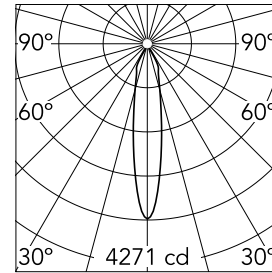

### Optical

<b>Lighting type</b>	Direct
<b>LED type</b>	LED array
<b>Light distribution</b>	Symmetric
<b>Optical type</b>	Spot
<b>Beam angle (°)</b>	19
<b>Beam angle C90-270 (°)</b>	19
<b>Efficiency (lm/W)</b>	79

<b>Beam Angle:</b>	19°	
<b>h(m)</b>	<b>E(lx)</b>	<b>D(m)</b>
1	4271	0.33
2	1068	0.66
3	475	0.99
4	267	1.33
5	171	1.66

Luminous flux luminaire  
1069 lm (EXTREME CUT OFF)

### Physical

<b>Color</b>	White	<b>Tilt (°)</b>	20
<b>Orientation</b>	Adjustable	<b>Rotation (°)</b>	360
<b>Trim</b>	yes	<b>Spot diameter (mm)</b>	80
<b>Recessed depth (mm)</b>	150		
<b>Weight (kg)</b>	0,241		