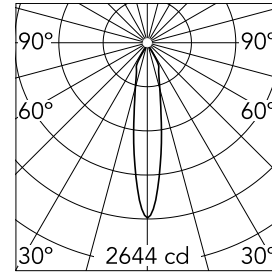

### Optical

<b>Lighting type</b>	Direct
<b>LED type</b>	LED array
<b>Light distribution</b>	Symmetric
<b>Optical type</b>	Spot
<b>Beam angle (°)</b>	18
<b>Beam angle C90-270 (°)</b>	18

<b>Beam Angle:</b>	18°		
<b>h(m)</b>	<b>E(lx)</b>	<b>D(m)</b>	
1	2644	0.32	
2	661	0.65	
3	294	0.97	
4	165	1.30	
5	106	1.62	

### Physical

<b>Color</b>	Blue	<b>Tilt (°)</b>	20
<b>Orientation</b>	Adjustable	<b>Rotation (°)</b>	360
<b>Trim</b>	yes	<b>Spot diameter (mm)</b>	80
<b>Recessed depth (mm)</b>	91		
<b>Weight (kg)</b>	0.24		