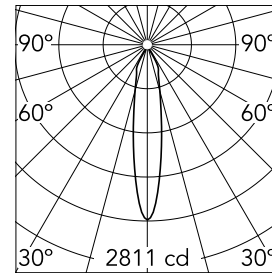

### Optical

<b>Lighting type</b>	Direct
<b>LED type</b>	LED array
<b>Light distribution</b>	Symmetric
<b>Optical type</b>	Spot
<b>Beam angle (°)</b>	18
<b>Beam angle C90-270 (°)</b>	19

Beam Angle: 18°

h(m)	E(lx)	D(m)
1	2811	0.33
2	703	0.66
3	312	0.99
4	176	1.33
5	112	1.66

### Physical

<b>Color</b>	White	<b>Tilt (°)</b>	20
<b>Orientation</b>	Adjustable	<b>Rotation (°)</b>	360
<b>Trim</b>	yes	<b>Spot diameter (mm)</b>	80
<b>Recessed depth (mm)</b>	91		
<b>Weight (kg)</b>	0.24		