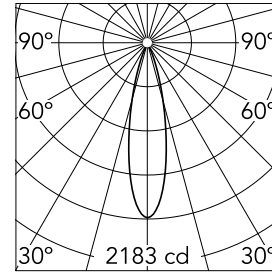

### Main specifications

<b>Number of heads</b>	1	<b>Net lumen (lm)</b>	524
<b>Lamp category</b>	LED	<b>Mountings</b>	Ceiling recessed
<b>Power (W)</b>	7.5W	<b>Environment</b>	Indoor
<b>CCT (K)</b>	3000K		
<b>CRI</b>	90		

### Optical

<b>Lighting type</b>	Direct
<b>LED type</b>	LED array
<b>Light distribution</b>	Symmetric
<b>Optical type</b>	Medium
<b>Beam angle (°)</b>	24
<b>Beam angle C90-270 (°)</b>	24

<b>Beam Angle: 24°</b>		
<b>h(m)</b>	<b>E(lx)</b>	<b>D(m)</b>
1	2183	0.43
2	546	0.86
3	243	1.30
4	136	1.73
5	87	2.16

### Physical

<b>Color</b>	White	<b>Tilt (°)</b>	20
<b>Orientation</b>	Adjustable	<b>Rotation (°)</b>	360
<b>Trim</b>	yes	<b>Spot diameter (mm)</b>	50
<b>Recessed depth (mm)</b>	91	<b>Length (mm)</b>	59
<b>Weight (kg)</b>	0,162		