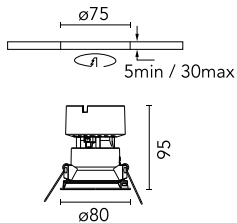

### Optical

<b>LED type</b>	LED array
<b>Light distribution</b>	Symmetric
<b>Optical type</b>	Flood
<b>Beam angle (°)</b>	50
<b>Beam angle C90-270 (°)</b>	50
<b>Efficiency (lm/W)</b>	75

<b>Beam Angle:</b>	50°		
<b>h(m)</b>	<b>E(lx)</b>	<b>D(m)</b>	
1	1575	0.93	
2	394	1.86	
3	175	2.79	
4	98	3.72	
5	63	4.65	

Luminous flux luminaire  
1017 lm (EXTREME CUT OFF)

### Physical

<b>Color</b>	White	<b>Spot diameter (mm)</b>	80
<b>Orientation</b>	Fixed		
<b>Trim</b>	yes		
<b>Recessed depth (mm)</b>	150		
<b>Weight (kg)</b>	0,241		