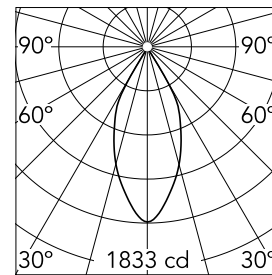

### Optical

<b>LED type</b>	LED array
<b>Light distribution</b>	Symmetric Flood
<b>Optical type</b>	Flood
<b>Beam angle (°)</b>	45
<b>Beam angle C90-270 (°)</b>	45
<b>Efficiency (lm/W)</b>	74

<b>Beam Angle:</b>	45°		
<b>h(m)</b>	<b>E(lx)</b>	<b>D(m)</b>	
1	1833	0.83	
2	458	1.66	
3	204	2.48	
4	115	3.31	
5	73	4.14	

### Physical

<b>Color</b>	Gold	<b>Spot diameter (mm)</b>	80
<b>Orientation</b>	Fixed		
<b>Trim</b>	yes		
<b>Recessed depth (mm)</b>	150		
<b>Weight (kg)</b>	0,241		