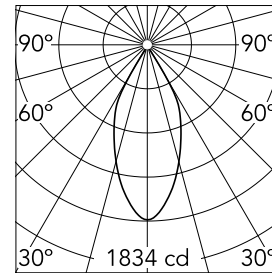

### Optical

<b>Lighting type</b>	Direct
<b>LED type</b>	LED array
<b>Light distribution</b>	Symmetric
<b>Optical type</b>	Flood
<b>Beam angle (°)</b>	45
<b>Beam angle C90-270 (°)</b>	45
<b>Efficiency (lm/W)</b>	75

<b>Beam Angle:</b>	45°	
<b>h(m)</b>	<b>E(lx)</b>	<b>D(m)</b>
1	1834	0.83
2	458	1.67
3	204	2.50
4	115	3.34
5	73	4.17

Luminous flux luminaire  
1014 lm (EXTREME CUT OFF)

### Physical

<b>Color</b>	Gold	<b>Tilt (°)</b>	20
<b>Orientation</b>	Adjustable	<b>Rotation (°)</b>	360
<b>Trim</b>	yes	<b>Spot diameter (mm)</b>	80
<b>Recessed depth (mm)</b>	150		
<b>Weight (kg)</b>	0,241		