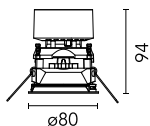

<b>Beam Angle:</b>	46°	
<b>h(m)</b>	<b>E(lx)</b>	<b>D(m)</b>
1	1743	0.85
2	436	1.70
3	194	2.55
4	109	3.40
5	70	4.26

Luminous flux luminaire  
996 lm (EXTREME CUT OFF)

### Physical

<b>Color</b>	Copper	<b>Tilt (°)</b>	20
<b>Orientation</b>	Adjustable	<b>Rotation (°)</b>	360
<b>Trim</b>	yes	<b>Spot diameter (mm)</b>	80
<b>Recessed depth (mm)</b>	150		
<b>Weight (kg)</b>	0,241		