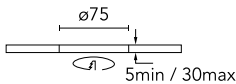

### Optical

<b>Lighting type</b>	Direct
<b>LED type</b>	LED array
<b>Light distribution</b>	Symmetric
<b>Optical type</b>	Flood
<b>Beam angle (°)</b>	46
<b>Beam angle C90-270 (°)</b>	46
<b>Efficiency (lm/W)</b>	74

<b>Beam Angle:</b>	46°	
<b>h(m)</b>	<b>E(lx)</b>	<b>D(m)</b>
1	1743	0.85
2	436	1.70
3	194	2.55
4	109	3.40
5	70	4.26

Luminous flux luminaire  
996 lm (EXTREME CUT OFF)

### Physical

<b>Color</b>	Copper	<b>Tilt (°)</b>	20
<b>Orientation</b>	Adjustable	<b>Rotation (°)</b>	360
<b>Trim</b>	yes	<b>Spot diameter (mm)</b>	80
<b>Recessed depth (mm)</b>	150		
<b>Weight (kg)</b>	0,241		