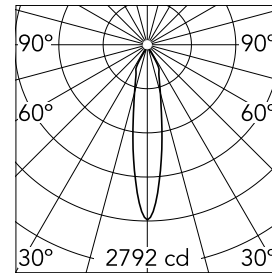

### Optical

<b>Lighting type</b>	Direct
<b>LED type</b>	LED array
<b>Light distribution</b>	Symmetric
<b>Optical type</b>	Spot
<b>Beam angle (°)</b>	19
<b>Beam angle C90-270 (°)</b>	19
<b>Efficiency (lm/W)</b>	80

<b>Beam Angle:</b>	19°		
<b>h(m)</b>	<b>E(lx)</b>	<b>D(m)</b>	
1	2792	0.34	
2	698	0.68	
3	310	1.02	
4	175	1.36	
5	112	1.70	

Luminous flux luminaire  
739 lm (EXTREME CUT OFF)

### Physical

<b>Color</b>	White	<b>Spot diameter (mm)</b>	80
<b>Orientation</b>	Fixed		
<b>Trim</b>	yes		
<b>Recessed depth (mm)</b>	91		
<b>Weight (kg)</b>	0.24		