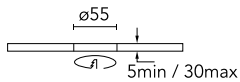

### Optical

<b>Lighting type</b>	Direct
<b>LED type</b>	LED array
<b>Light distribution</b>	Symmetric
<b>Optical type</b>	Flood
<b>Beam angle (°)</b>	49
<b>Beam angle C90-270 (°)</b>	49
<b>Efficiency (lm/W)</b>	58

Beam Angle: 49°

	h(m)	E(lx)	D(m)
1	770	0.91	
2	193	1.83	
3	86	2.74	
4	48	3.66	
5	31	4.57	

Luminous flux luminaire  
507 lm (EXTREME CUT OFF)

### Physical

<b>Color</b>	Copper	<b>Spot diameter (mm)</b>	59
<b>Orientation</b>	Fixed		
<b>Trim</b>	yes		
<b>Recessed depth (mm)</b>	100		
<b>Weight (kg)</b>	0,136		