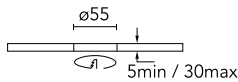

### Optical

<b>Lighting type</b>	Direct
<b>LED type</b>	LED array
<b>Light distribution</b>	Symmetric
<b>Optical type</b>	Flood
<b>Beam angle (°)</b>	49
<b>Beam angle C90-270 (°)</b>	49
<b>Efficiency (lm/W)</b>	57

Beam Angle: 49°

h(m)	E(lx)	D(m)
1	720	0.91
2	180	1.83
3	80	2.74
4	45	3.66
5	29	4.57

Luminous flux luminaire  
496 lm (EXTREME CUT OFF)

### Physical

<b>Color</b>	White	<b>Spot diameter (mm)</b>	59
<b>Orientation</b>	Fixed		
<b>Trim</b>	yes		
<b>Recessed depth (mm)</b>	100		
<b>Weight (kg)</b>	0,136		