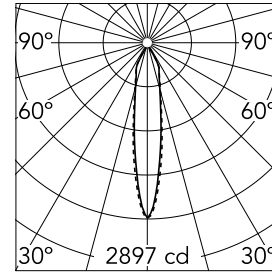

### Optical

<b>Lighting type</b>	Direct
<b>LED type</b>	LED array
<b>Light distribution</b>	Symmetric
<b>Optical type</b>	Spot
<b>Beam angle (°)</b>	18
<b>Beam angle C90-270 (°)</b>	19
<b>Efficiency (lm/W)</b>	82

<b>Beam Angle:</b>	18°
<b>h(m)</b>	<b>E(lx)</b> <b>D(m)</b>
1	2897   0.31
2	724   0.63
3	322   0.94
4	181   1.26
5	116   1.57

Luminous flux luminaire  
762 lm (EXTREME CUT OFF)