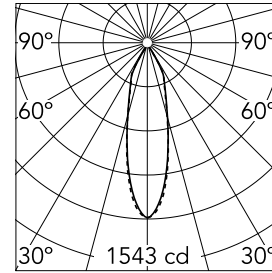

### Optical

<b>Lighting type</b>	Direct
<b>LED type</b>	LED array
<b>Light distribution</b>	Symmetric
<b>Optical type</b>	Medium
<b>Beam angle (°)</b>	27
<b>Beam angle C90-270 (°)</b>	27
<b>Efficiency (lm/W)</b>	62

<b>Beam Angle: 27°</b>		
<b>h(m)</b>	<b>E(lx)</b>	<b>D(m)</b>
1	1543	0.49
2	386	0.97
3	171	1.46
4	96	1.94
5	62	2.43

Luminous flux luminaire  
571 lm (EXTREME CUT OFF)

### Physical

<b>Color</b>	Black	<b>Tilt (°)</b>	20
<b>Orientation</b>	Adjustable	<b>Rotation (°)</b>	360
<b>Trim</b>	yes		
<b>Recessed depth (mm)</b>	91		
<b>Weight (kg)</b>	0.24		