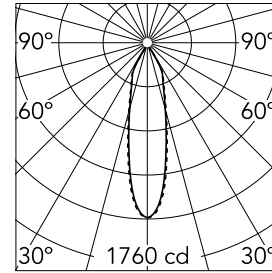

### Optical

<b>Lighting type</b>	Direct
<b>LED type</b>	LED array
<b>Light distribution</b>	Symmetric
<b>Optical type</b>	Medium
<b>Beam angle (°)</b>	25
<b>Beam angle C90-270 (°)</b>	26
<b>Efficiency (lm/W)</b>	71

<b>Beam Angle:</b>	25°		
	<b>h(m)</b>	<b>E(lx)</b>	<b>D(m)</b>
1	1760	0.44	
2	440	0.88	
3	196	1.32	
4	110	1.76	
5	70	2.20	

Luminous flux luminaire  
656 lm (EXTREME CUT OFF)

### Physical

<b>Color</b>	White	<b>Tilt (°)</b>	20
<b>Orientation</b>	Adjustable	<b>Rotation (°)</b>	360
<b>Trim</b>	yes		
<b>Recessed depth (mm)</b>	91		
<b>Weight (kg)</b>	0.24		