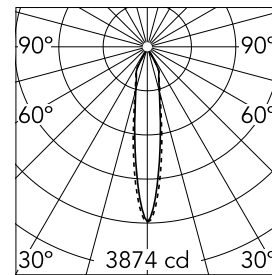

### Optical

<b>Lighting type</b>	Direct
<b>LED type</b>	LED array
<b>Light distribution</b>	Symmetric
<b>Optical type</b>	Spot
<b>Beam angle (°)</b>	17
<b>Beam angle C90-270 (°)</b>	19
<b>Efficiency (lm/W)</b>	73

<b>Beam Angle:</b>	17°		
<b>h(m)</b>	<b>E(lx)</b>	<b>D(m)</b>	
1	3874	0.30	
2	969	0.60	
3	430	0.90	
4	242	1.20	
5	155	1.50	

Luminous flux luminaire  
989 lm (EXTREME CUT OFF)