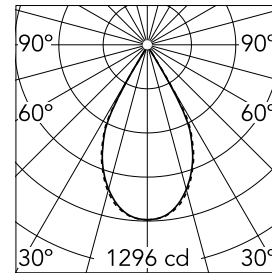

### Optical

<b>Lighting type</b>	Direct
<b>LED type</b>	LED array
<b>Light distribution</b>	Symmetric
<b>Optical type</b>	Flood
<b>Beam angle (°)</b>	55
<b>Beam angle C90-270 (°)</b>	56
<b>Efficiency (lm/W)</b>	72

<b>Beam Angle:</b>	55°		
<b>h(m)</b>	<b>E(lx)</b>	<b>D(m)</b>	
1	1296	1.05	
2	324	2.10	
3	144	3.16	
4	81	4.21	
5	52	5.26	

Luminous flux luminaire  
973 lm (EXTREME CUT OFF)