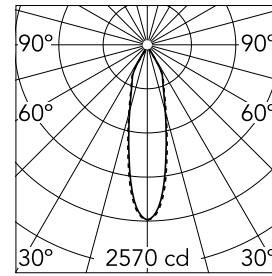

### Main specifications

<b>Number of heads</b>	1	<b>Net lumen (lm)</b>	958
<b>Lamp category</b>	LED	<b>Mountings</b>	Ceiling recessed
<b>Power (W)</b>	13.4W	<b>Environment</b>	Indoor dry location
<b>CCT (K)</b>	3000K		
<b>CRI</b>	90		

### Optical

<b>LED type</b>	LED array
<b>Light distribution</b>	Symmetric
<b>Optical type</b>	Medium
<b>Beam angle (°)</b>	25
<b>Beam angle C90-270 (°)</b>	26
<b>Efficiency (lm/W)</b>	71

<b>Beam Angle:</b>	25°		
<b>h(m)</b>	<b>E(lx)</b>	<b>D(m)</b>	
1	2570	0.44	
2	643	0.88	
3	286	1.32	
4	161	1.76	
5	103	2.20	

### Physical

<b>Color</b>	White	<b>Tilt (°)</b>	20
<b>Orientation</b>	Adjustable	<b>Rotation (°)</b>	360
<b>Trim</b>	yes		
<b>Recessed depth (mm)</b>	150		
<b>Weight (kg)</b>	0,241		